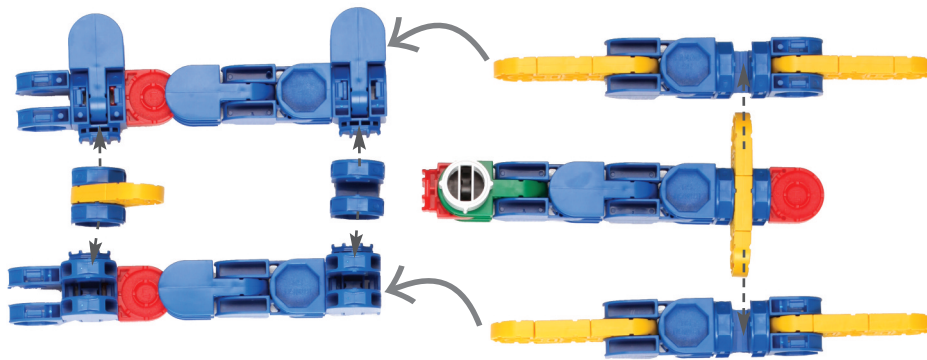

Flying 04

■ クレーン車^{しゃ}

必要な数量 354ピース

- LU (赤:23 青:35 緑:14)
 ■ BT (23)
- HU (黒:14 赤:26 緑:6)
 ■ BU (23)
- SU (黄:13 黒:31 青:34)
 ■ BY (44)
- LT (22)
 ■ ST (15)
- DR (14)
 ■ WH (17)

1

2

3

4