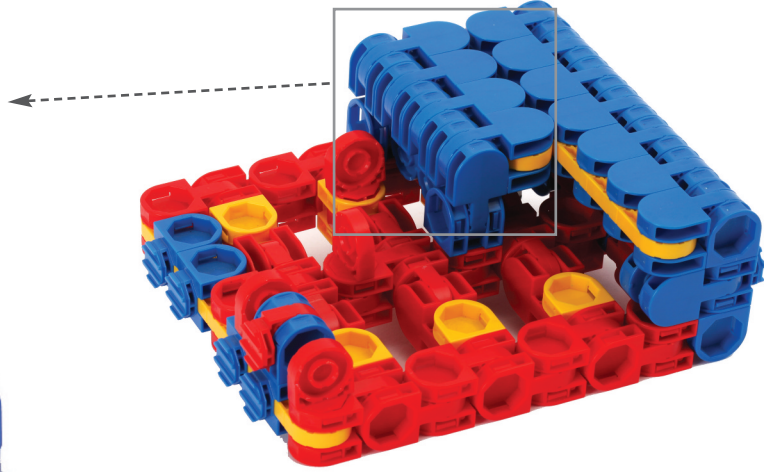

Flying 04

■ クレーン車^{しゃ}

必要な数量 354ピース

- LU (赤:23 青:35 緑:14)
 ■ BT (23)
- HU (黒:14 赤:26 緑:6)
 ■ BU (23)
- SU (黄:13 黒:31 青:34)
 ■ BY (44)
- LT (22)
 ■ ST (15)
- DR (14)
 ■ WH (17)

1

2

3

4