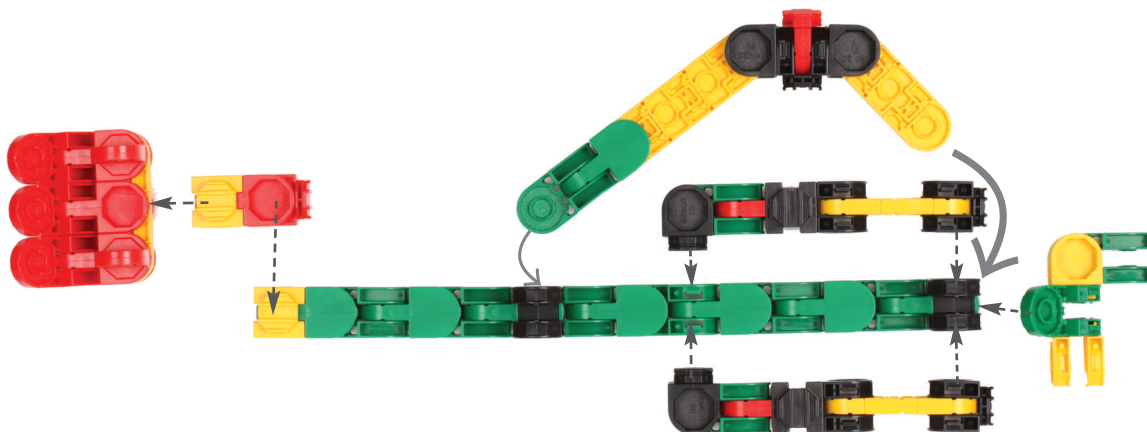

Flying 04

■ クレーン車^{しゃ}

必要な数量 354ピース

- LU (赤:23 青:35 緑:14)
 ■ BT (23)
- HU (黒:14 赤:26 緑:6)
 ■ BU (23)
- SU (黄:13 黒:31 青:34)
 ■ BY (44)
- LT (22)
 ■ ST (15)
- DR (14)
 ■ WH (17)

1

2

3

4